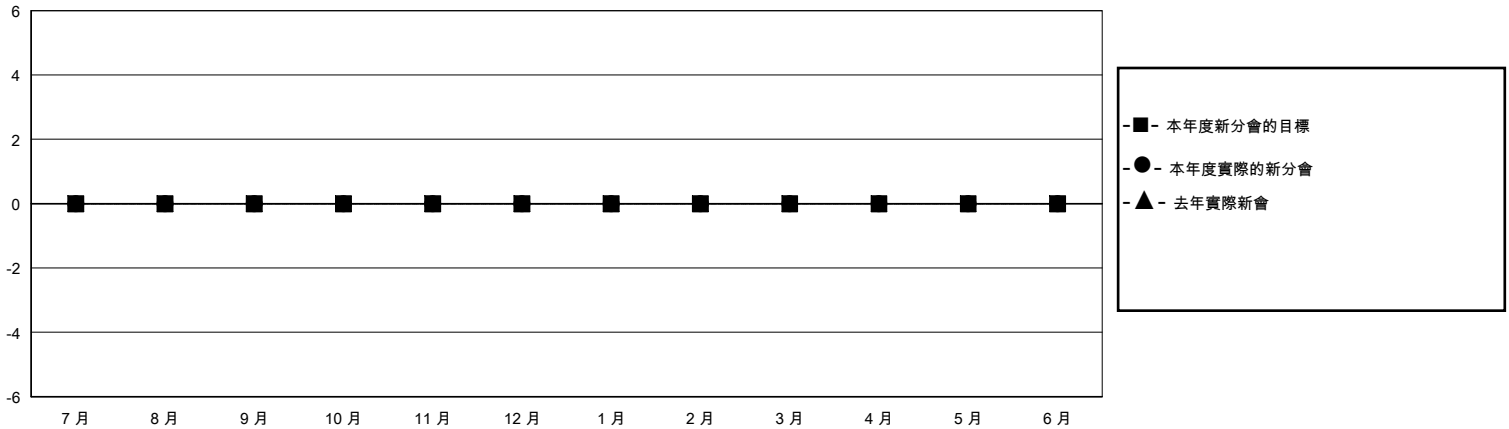

# MONTHLY MEMBERSHIP PROGRESS REPORT

District 300B 1

Results as of: 12/31/2023

GMT:

地點 REP OF CHINA

GMT憲章區

分會			
成果 2023-2024			
季	新分會目標	新會	會員流失的分會
7月/8月/9月	0	0	0
10月/11月/12月	0	0	0
1月/2月/3月	0	0	0
4月/5月/6月	0	0	0

位會員@每位須繳			
成果 2023-2024			
季	會員淨增長目標	實際會員增長數	實際退會會員 (包括轉會)
7月/8月/9月	0	137	202
10月/11月/12月	0	25	2
1月/2月/3月	0	0	0
4月/5月/6月	0	0	0

目標與實際新會累積

目標和實際會員累積

已取消的分會: 0	34 CLUBS OF 66 增添1位或以上的新會員	性別分佈
		男 2,000 (77.43%)
		女 583 (22.57%)
放棄的會員	<a href="#">點擊這裡取得彙計會員數據</a>	總計家庭單位會員數 0
過世 4		支付減半會費的家庭會員 0
分會已取消 0		
其他 200		
總計 204		