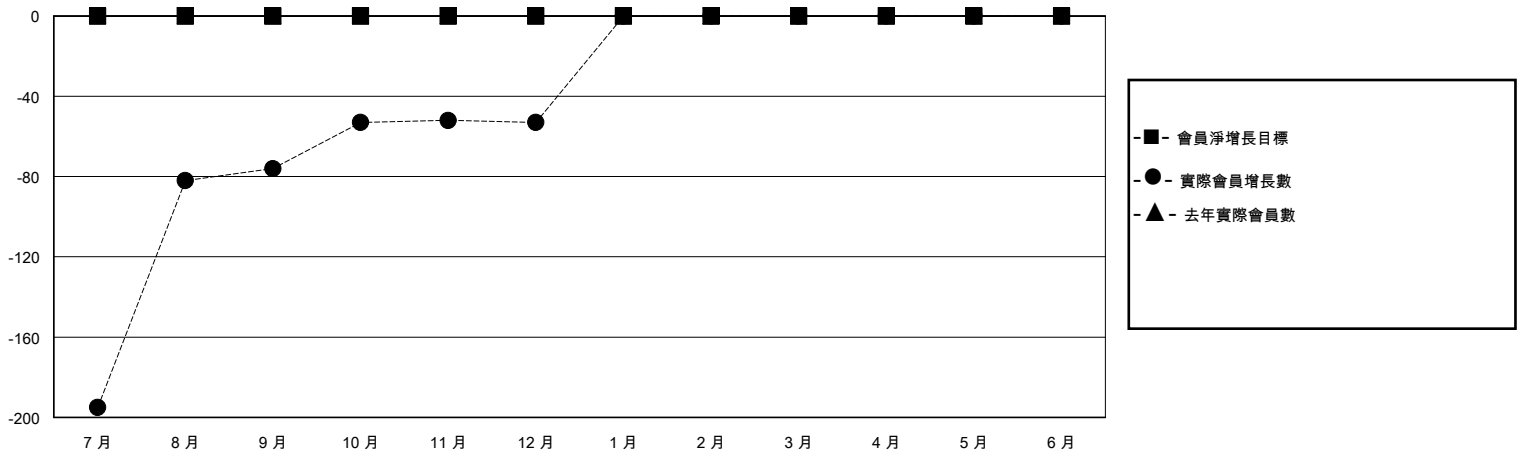

# MONTHLY MEMBERSHIP PROGRESS REPORT

District 300B 1

Results as of: 12/31/2023

GMT:

地點 REP OF CHINA

GMT憲章區

分會			
成果 2023-2024			
季	新分會目標	新會	會員流失的分會
7月/8月/9月	0	0	0
10月/11月/12月	0	0	0
1月/2月/3月	0	0	0
4月/5月/6月	0	0	0

位會員@每位須繳			
成果 2023-2024			
季	會員淨增長目標	實際會員增長數	實際退會會員 (包括轉會)
7月/8月/9月	0	137	202
10月/11月/12月	0	25	2
1月/2月/3月	0	0	0
4月/5月/6月	0	0	0

目標與實際新會累積

目標和實際會員累積

已取消的分會: 0	34 CLUBS OF 66 增添1位或以上的新會員	性別分佈
		男 2,000 (77.43%)
		女 583 (22.57%)
放棄的會員	<a href="#">點擊這裡取得彙計會員數據</a>	總計家庭單位會員數 0
過世 4		支付減半會費的家庭會員 0
分會已取消 0		
其他 200		
總計 204		